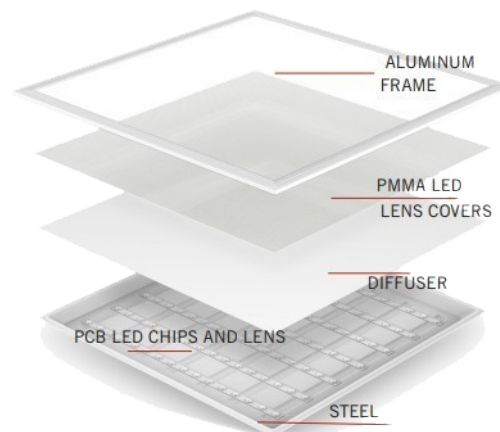

Panel LED Empotrable 60x60cm 48W

Panel LED para instalación en techos desmontables.
Especialmente indicado para: oficinas, aulas, bibliotecas,...
Posibilidad de instalación en superficie o empotrable
con los kits adecuados.
Cuerpo fabricado en aluminio blanco

REFERENCIA	W	V	LUMEN	COLOR
LFPM48W6060CW	48W	200-240V	4800	4200K
LFPM48W6060DL	48W	200-240V	4800	6400K

Características

Material de fabricación:	Cuerpo en aluminio. Difusor fabricado en PPMA	Factor de potencia (PF):	> 0,95
Medidas:	595 x 595 x H35 mm	Índice de reproducción cromática (Ra):	80
Potencia (W):	48W	Tiempo de encendido:	0,2 seg.
Voltaje de entrada (V):	200 - 240 V	Vida Útil:	25.000
Frecuencia (Hz):	50/60Hz	Grado de protección:	IP20
Luminosidad (Lm):	4.800 Lm	Temperatura de funcionamiento:	-20°C a +55°C
Ángulo luminoso:	120°	Contenido de Mercurio (HG):	0
Temperatura de color (°K):	4200K / 6400K		

Accesorios para paneles 60x60 "Back Light"

REFERENCIA	CARACTERÍSTICAS
 KLFPKITSUP-BL	Kit de superficie para Paneles 60x60cms "Back Light". Color Blanco. Anchura 63mm. Sistema "Click".
 LFPKITSUSP	Kit de montaje en suspensión. Para Paneles 60x60 y 30x120cms. Contiene: 4 cables de acero, 4 embellecedores, tacos y tornillos.
 LFPKITEMP	Kit de montaje para empotrar. Para Paneles 60x60 y 30x120cms. Contiene: 4 piezas clips empotrar. Cable de acero de 1 metro regulable.