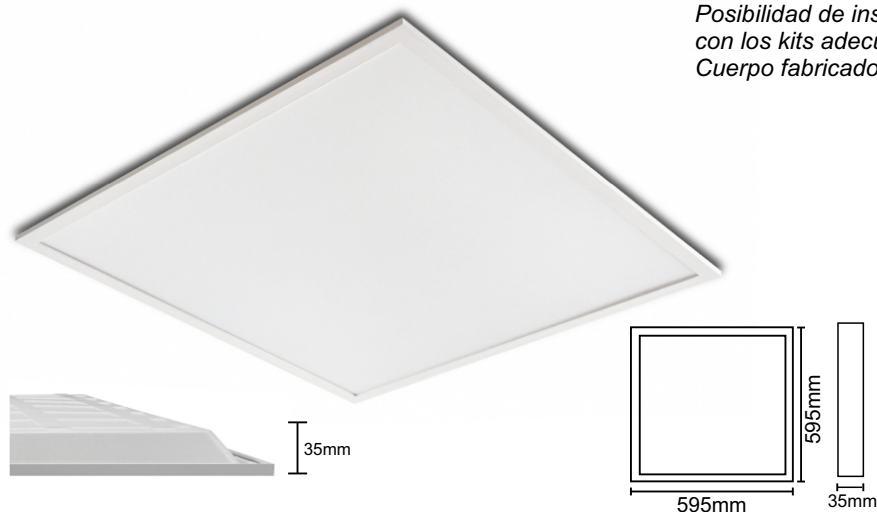

Panel LED Empotrable 60x60cm 48W

Panel LED para instalación en techos desmontables.
Especialmente indicado para: oficinas, aulas, bibliotecas,...
Posibilidad de instalación en superficie o empotrable
con los kits adecuados.
Cuerpo fabricado en aluminio blanco

REFERENCIA	W	V	LUMEN	COLOR
LFPM48W6060CW	48W	200-240V	4800	4200K
LFPM48W6060DL	48W	200-240V	4800	6400K

Características

Material de fabricación:	Cuerpo en aluminio. Difusor fabricado en PPMA	Factor de potencia (PF):	> 0,95
Medidas:	595 x 595 x H35 mm	Índice de reproducción cromática (Ra):	80
Potencia (W):	48W	Tiempo de encendido:	0,2 seg.
Voltaje de entrada (V):	200 - 240 V	Vida Útil:	25.000
Frecuencia (Hz):	50/60Hz	Grado de protección:	IP20
Luminosidad (Lm):	4.800 Lm	Temperatura de funcionamiento:	-20°C a +55°C
Ángulo luminoso:	120°	Contenido de Mercurio (HG):	0
Temperatura de color (°K):	4200K / 6400K		

Accesorios para paneles 60x60 "Back Light"

REFERENCIA	CARACTERÍSTICAS
 KLFPKITSUP-BL	Kit de superficie para Paneles 60x60cms "Back Light". Color Blanco. Anchura 63mm. Sistema "Click".
 LFPKITSUSP	Kit de montaje en suspensión. Para Paneles 60x60 y 30x120cms. Contiene: 4 cables de acero, 4 embellecedores, tacos y tornillos.
 LFPKITEMP	Kit de montaje para empotrar. Para Paneles 60x60 y 30x120cms. Contiene: 4 piezas clips empotrar. Cable de acero de 1 metro regulable.