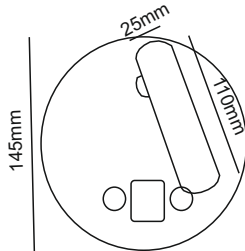

## Aplique pared aluminio 2W con interruptor

- Fabricado en aluminio
- Orientable
- Con interruptor ON/OFF
- Fijación a pared

**2W**  
**140 Lumens**  
**38°**

REF.	COLOR	TONO
7581	NEGRO	3000K
7582	NEGRO	4200K

## Aplique pared aluminio 2W + luz indirecta 6W + Cargador USB A y C, con interruptor

- Foco de 2W Orientable
- Luz de cortésia trasera 6W
- Fabricado en aluminio
- Con doble interruptor ON/OFF
- Cargador 5V USB-A y USB-C
- Fijación a pared