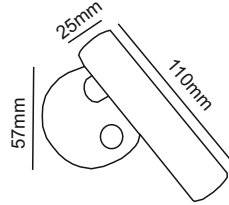

## Aplique pared aluminio 2W con interruptor

- Fabricado en aluminio
- Orientable
- Con interruptor ON/OFF
- Fijación a pared

**2W**  
**140 Lumens**  
**38°**

REF.	COLOR	TONO
7581	NEGRO	3000K
7582	NEGRO	4200K

## Aplique pared aluminio 2W + luz indirecta 6W + Cargador USB A y C, con interruptor

- Foco de 2W Orientable
- Luz de cortésia trasera 6W
- Fabricado en aluminio
- Con doble interruptor ON/OFF
- Cargador 5V USB-A y USB-C
- Fijación a pared

## Aplique pared aluminio 2W + luz indirecta 6W + Cargador USB A y C, con interruptor

- Foco de 1,5W Orientable
- Luz de cortésia trasera 10W
- Fabricado en aluminio
- Con doble interruptor ON/OFF
- Cargador 5V USB-A y USB-C
- Fijación a pared