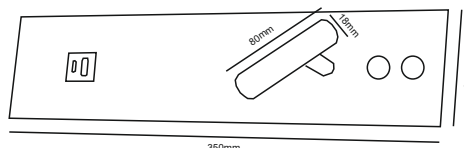

- Foco de 1,5W Orientable
- Luz de cortésia trasera 10W
- Fabricado en aluminio
- Con doble interruptor ON/OFF
- Cargador 5V USB-A y USB-C
- Fijación a pared

1,5W + 10W
700 Lumens
38°
USB-A
USB-C

REF.	COLOR	TONO
7593	NEGRO	3000K
7594	NEGRO	4200K