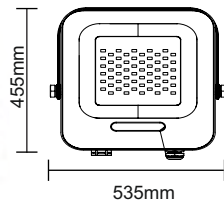

REFERENCIA	SKU	W	LUMEN	COLOR
OPROLU400WDL	15895	400W	56.000	6000K