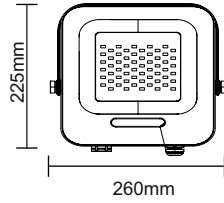

100W

REFERENCIA	SKU	W	LUMEN	COLOR
OPROLU100WDL	15886	100W	10.000	6000K