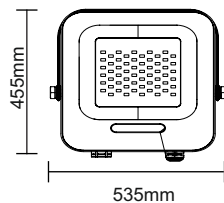

5 AÑOS DE GARANTÍA

100W

REFERENCIA	SKU	W	LUMEN	COLOR
OPROLU100WDL	15886	100W	10.000	6000K

200W

REFERENCIA	SKU	W	LUMEN	COLOR
OPROLU200WDL	15891	200W	28.000	6000K

300W

REFERENCIA	SKU	W	LUMEN	COLOR
OPROLU300WDL	15893	300W	42.000	6000K

400W

REFERENCIA	SKU	W	LUMEN	COLOR
OPROLU400WDL	15895	400W	56.000	6000K

500W

REFERENCIA	SKU	W	LUMEN	COLOR
OPROLU500WDL	15897	500W	70.000	6000K