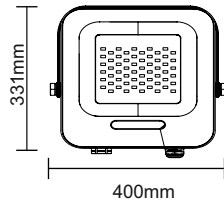

300W

REFERENCIA	SKU	W	LUMEN	COLOR
OPROLU300WDL	15893	300W	42.000	6000K