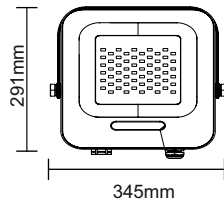

200W

REFERENCIA	SKU	W	LUMEN	COLOR
OPROLU200WDL	15891	200W	28.000	6000K