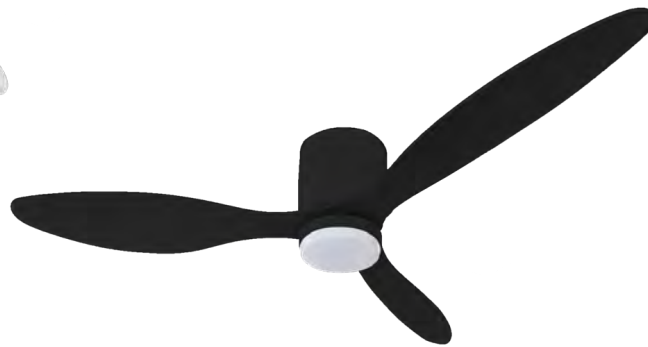

Plazo de entrega: 10 días desde confirmación de pedido. Los precios no incluyen IVA

Ventilador de Techo 3 Aspas Madera

18W

1440 Lumens

con mando

SKU: 19108
BLANCO +
MADERA

SKU: 19109
BLANCO +
MADERA CLARA

SKU: 19110
NEGRO +
MADERA

PVP
238,80€

Ventilador de Techo 3 Aspas Madera

18W

1440 Lumens

con mando

PVP
224,17€

SKU: 19111
BLANCO +
MADERA

SKU: 19112
NEGRO +
MADERA

Ventilador con Rosca E27 - Ø420mm

SKU: 19101
BLANCO

PVP
33,41€

12W

960 Lumens

con mando

Ventilador con Aspas Escondidas

PVP
176,37€

SKU: 19106
BLANCO

SKU: 19107
BLANCO +
NEGRO

36W

2880 Lumens

con mando

Plazo de entrega: 10 días desde confirmación de pedido. Los precios no incluyen IVA

Ventilador de Techo 4 Aspas Retráctil

36W